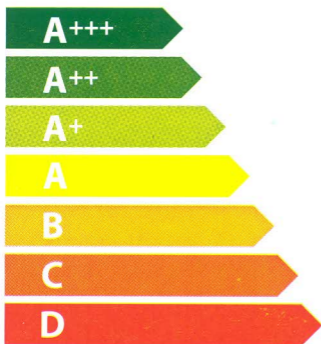

# ENERG

енергия · ενεργεια

Y IJA  
IE IA

## AM60V61CCR

**56<sup>L</sup>**

**0,86** kWh/cycle\*

**0,82** kWh/cycle\*

\* цикъл · cyklus · portion · zyklus · πρόγραμμα · ciclo · tsükkel · ohjelma · ciklus ciklas · cikls · ciklu · cyclus · cykl · ciclu · program · cykel